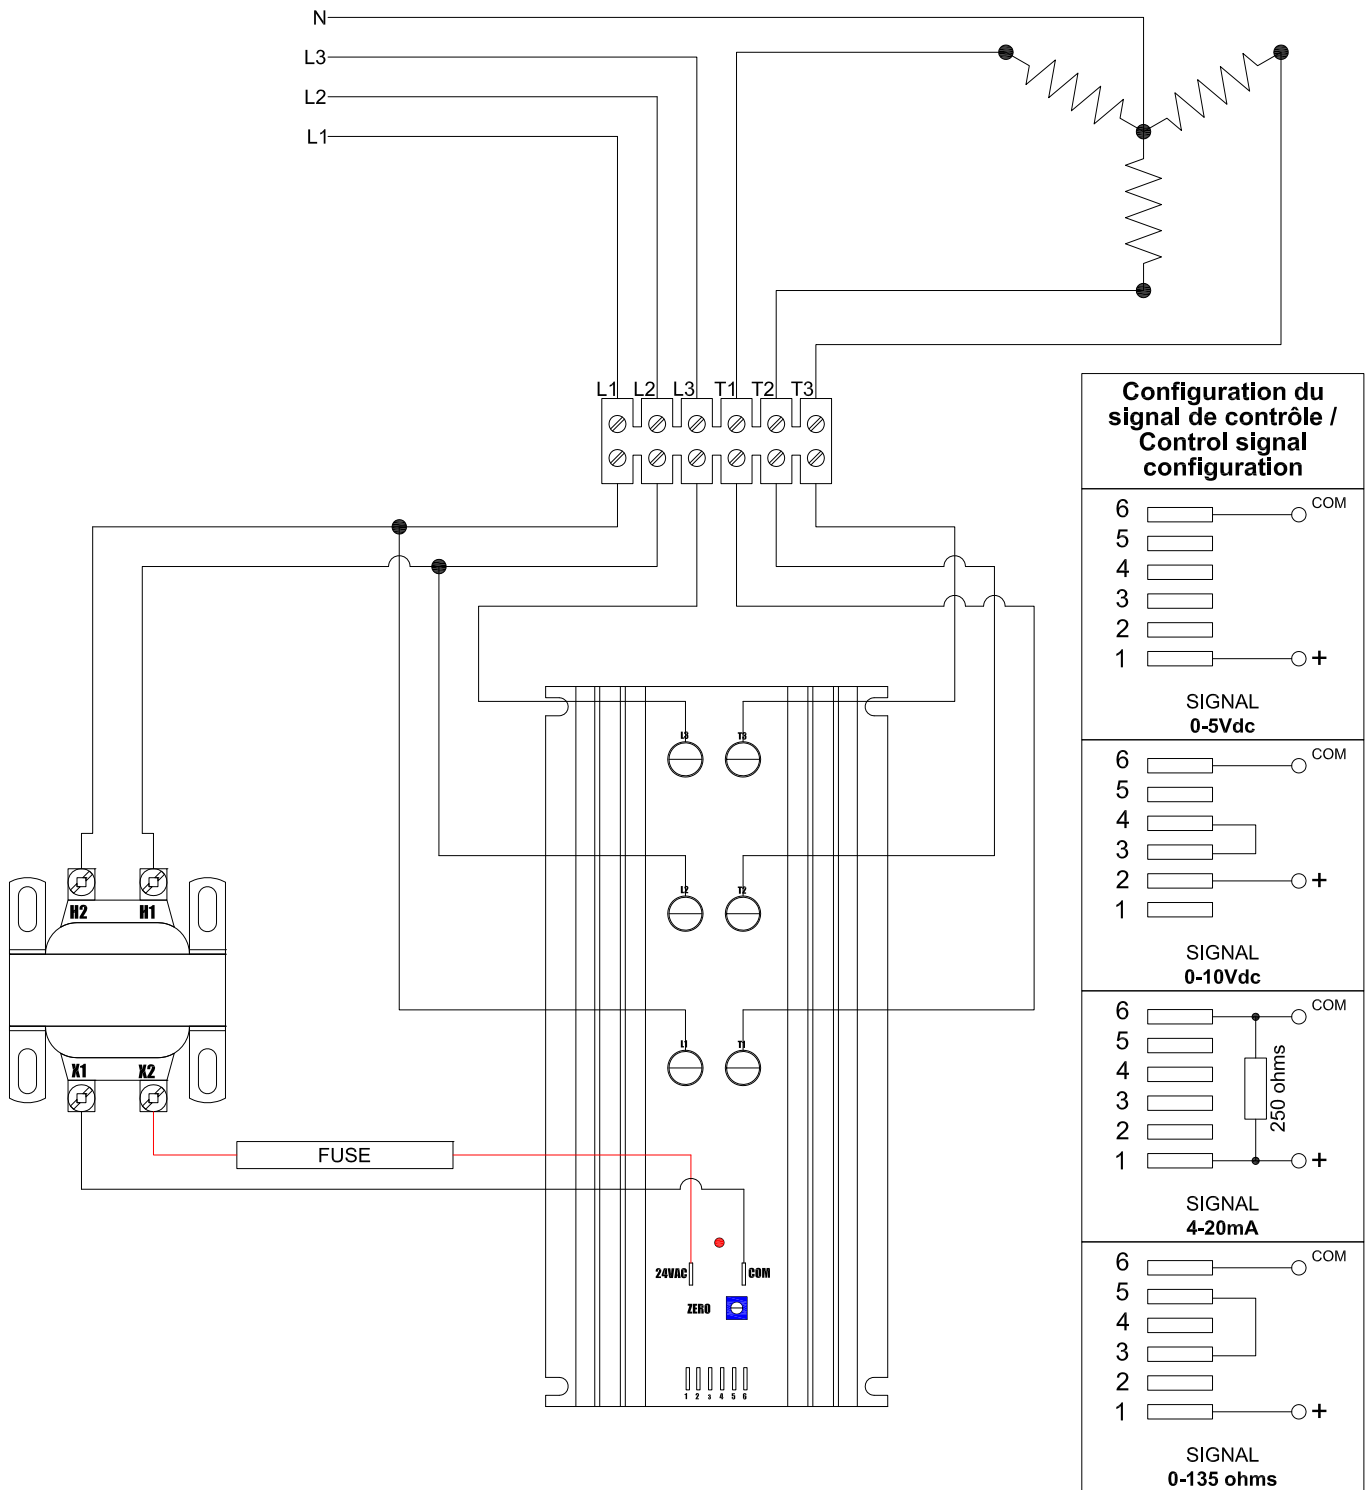

SCHEMA DE BRANCHEMENT WIRING DIAGRAM CCS-XX-3Y

Charges résistives
Resistive loads

CRISTAL

2025, Lavoisier, # 135
Québec (Québec)
G1N 4L6 Canada
crystalcontrols.com

T. 418 681-9590
T. 1 800 681-9590
F. 418 681-7393

CAN/CSA-C22.2 NO. 14-M95
-APPAREILLAGE INDUSTRIEL DE COMMANDE

UL Std No. 508
-INDUSTRIAL CONTROL EQUIPMENT

- Proposition
- Approbation
- Information

Préparé par LT, Vérifié par PC

Diagramme

SCHEMA DE BRANCHEMENT /
WIRING DIAGRAM CCS-XX-3Y